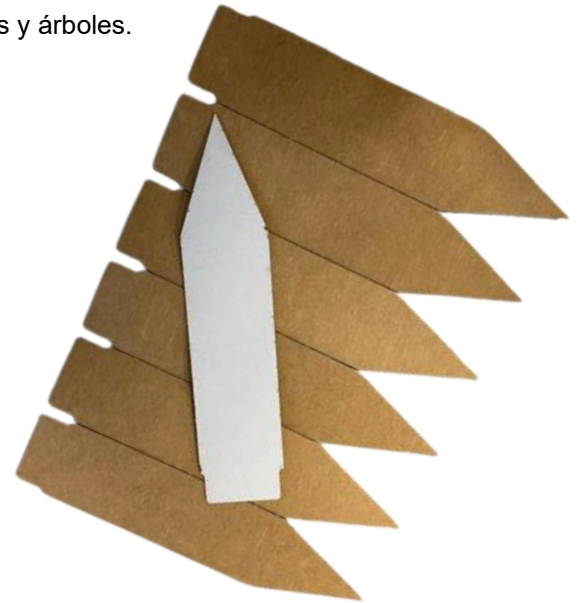

FICHA TÉCNICA

Descripción del producto

La Estaca Boa Fang está diseñada para su uso en el identificado de flores, plántulas, plantas, árboles y muchos otros artículos sin dañar ni contaminar. El material es biodegradable. Se degrada en composta en 1 temporada en la mayoría de las condiciones.

Características principales

- Adecuado para identificar varios artículos, incluidas flores, plántulas, plantas y árboles.
- Se puede utilizar para una amplia gama de aplicaciones.
- Diseñado para identificar artículos sin causar daños ni contaminación.
- Ideal para su uso en la industria hortícola y agrícola.
- Confeccionado con material biodegradable para cupos.
- Respetuoso con el medio ambiente, reduciendo los residuos y el daño a los ecosistemas.
- Se degrada en composta en una sola temporada en la mayoría de las condiciones.
- Minimiza el impacto ambiental a largo plazo.
- La construcción robusta garantiza que las etiquetas permanezcan intactas durante el uso.
- Resistente al desgaste en entornos típicos de jardinería.
- Proporciona una superficie lisa para la impresión.
- Compatible con varias herramientas de impresión.
- Ofrece flexibilidad en las opciones de etiquetado.
- Se esconde armoniosamente con el entorno natural debido a su naturaleza biodegradable.
- Mejora el aspecto general de jardines y plantaciones.
- Materiales, innovación y fabricación totalmente de EE. UU.

Aplicaciones

- Identificado de estacas agrícolas
- Empaques florales

Tabla Comparativa Boa Fang para Agricultura estacional.

Características/ Productos	Bajo Costo con Herramienta	Seguro y Compostable Verde	Ajustable y Reusable	Resistente al clima y Longevidad	Bajo impacto adverso a la planta	Rápido de aplicar y bajo impacto adverso al trabajador	Compostable y Renovable
Grapa / Corbata Zip	😊	😊	😊	😊	😊	😊	😊
Cinta de Vinilo	😞	😞	😞	😊	😞	😊	😞
Corbata Zip	😞	😊	😊	😞	😞	😊	😞
Cuerda/Rafia	😞	😊	😊	😞	😞	😊	😊
Ixtle / Alambre	😊	😞	😞	😞	😞	😊	😞
Listón/Tela	😞	😊	😞	😞	😊	😞	😊
Amarre Plástico	😊	😞	😞	😊	😞	😞	😞