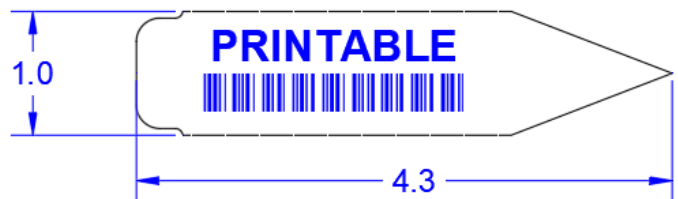

FICHA TÉCNICA

Descripción del producto

La Estaca Boa Fang está diseñada para su uso en el identificado de flores, plántulas, plantas, árboles y muchos otros artículos sin dañar ni contaminar. El material es biodegradable. Se degrada en composta en 1 temporada en la mayoría de las condiciones.

Características principales

- Adecuado para identificar varios artículos, incluidas flores, plántulas, plantas y árboles.
- Se puede utilizar para una amplia gama de aplicaciones.
- Diseñado para identificar artículos sin causar daños ni contaminación.
- Ideal para su uso en la industria hortícola y agrícola.
- Confeccionado con material biodegradable para cupos.
- Respetuoso con el medio ambiente, reduciendo los residuos y el daño a los ecosistemas.
- Se degrada en composta en una sola temporada en la mayoría de las condiciones.
- Minimiza el impacto ambiental a largo plazo.
- La construcción robusta garantiza que las etiquetas permanezcan intactas durante el uso.
- Resistente al desgaste en entornos típicos de jardinería.
- Proporciona una superficie lisa para la impresión.
- Compatible con varias herramientas de impresión.
- Ofrece flexibilidad en las opciones de etiquetado.
- Se esconde armoniosamente con el entorno natural debido a su naturaleza biodegradable.
- Mejora el aspecto general de jardines y plantaciones.
- Materiales, innovación y fabricación totalmente de EE. UU.

Aplicaciones

- Identificado de estacas agrícolas
- Empaques florales

Tabla Comparativa Boa Fang para Agricultura estacional.

Características/ Productos	Bajo Costo con Herramienta	Seguro y Compostable Verde	Ajustable y Reusable	Resistente al clima y Longevidad	Bajo impacto adverso a la planta	Rápido de aplicar y bajo impacto adverso al trabajador	Compostable y Renovable
Grapa / Corbata Zip	😊	😊	😊	😊	😊	😊	😊
Cinta de Vinilo	😞	😞	😞	😊	😞	😊	😞
Corbata Zip	😞	😊	😊	😞	😞	😊	😞
Cuerda/Rafia	😞	😊	😊	😞	😞	😊	😊
Ixtle / Alambre	😊	😞	😞	😞	😞	😊	😞
Listón/Tela	😞	😊	😞	😞	😊	😞	😊
Amarre Plástico	😊	😞	😞	😊	😞	😞	😞